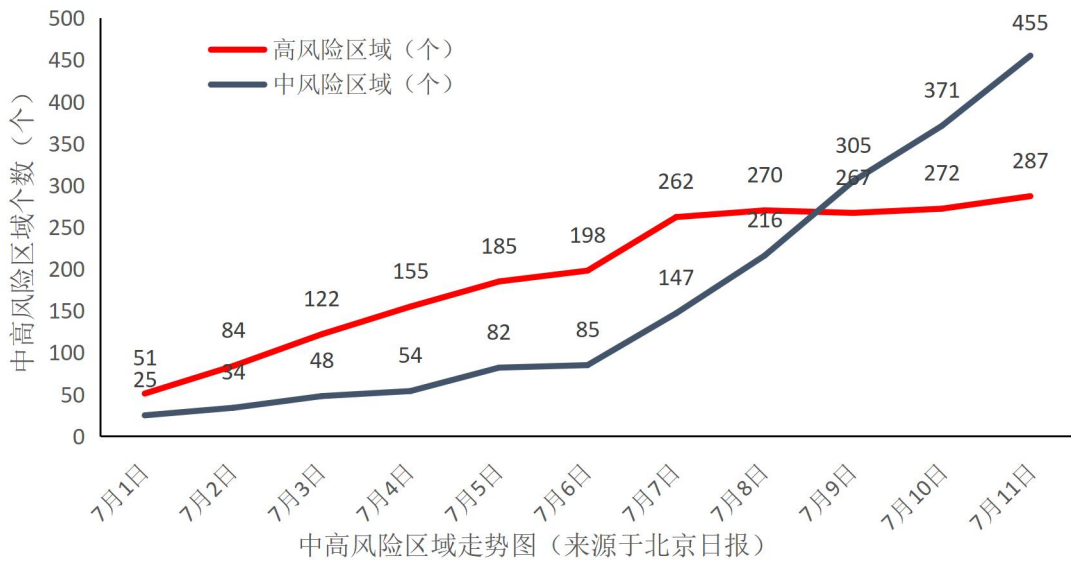

一、高风险地区 (287 个)

(一) 北京市 (5 个)

1. 延庆区 (2 个)

长城脚下的公社 (酒店) (2022 年 7 月 5 日升级)

八达岭镇石佛寺村 (2022 年 7 月 5 日升级)

2. 昌平区 (1 个)

东小口镇中东路 121 号院 (2022 年 7 月 6 日升级)

3. 通州区 (1 个)

潞邑街道珠江拉维小镇小区 (2022 年 7 月 5 日升级)

4. 顺义区 (1 个)

空港街道龙湾别墅 5702 栋

(二) 天津市 (8 个)